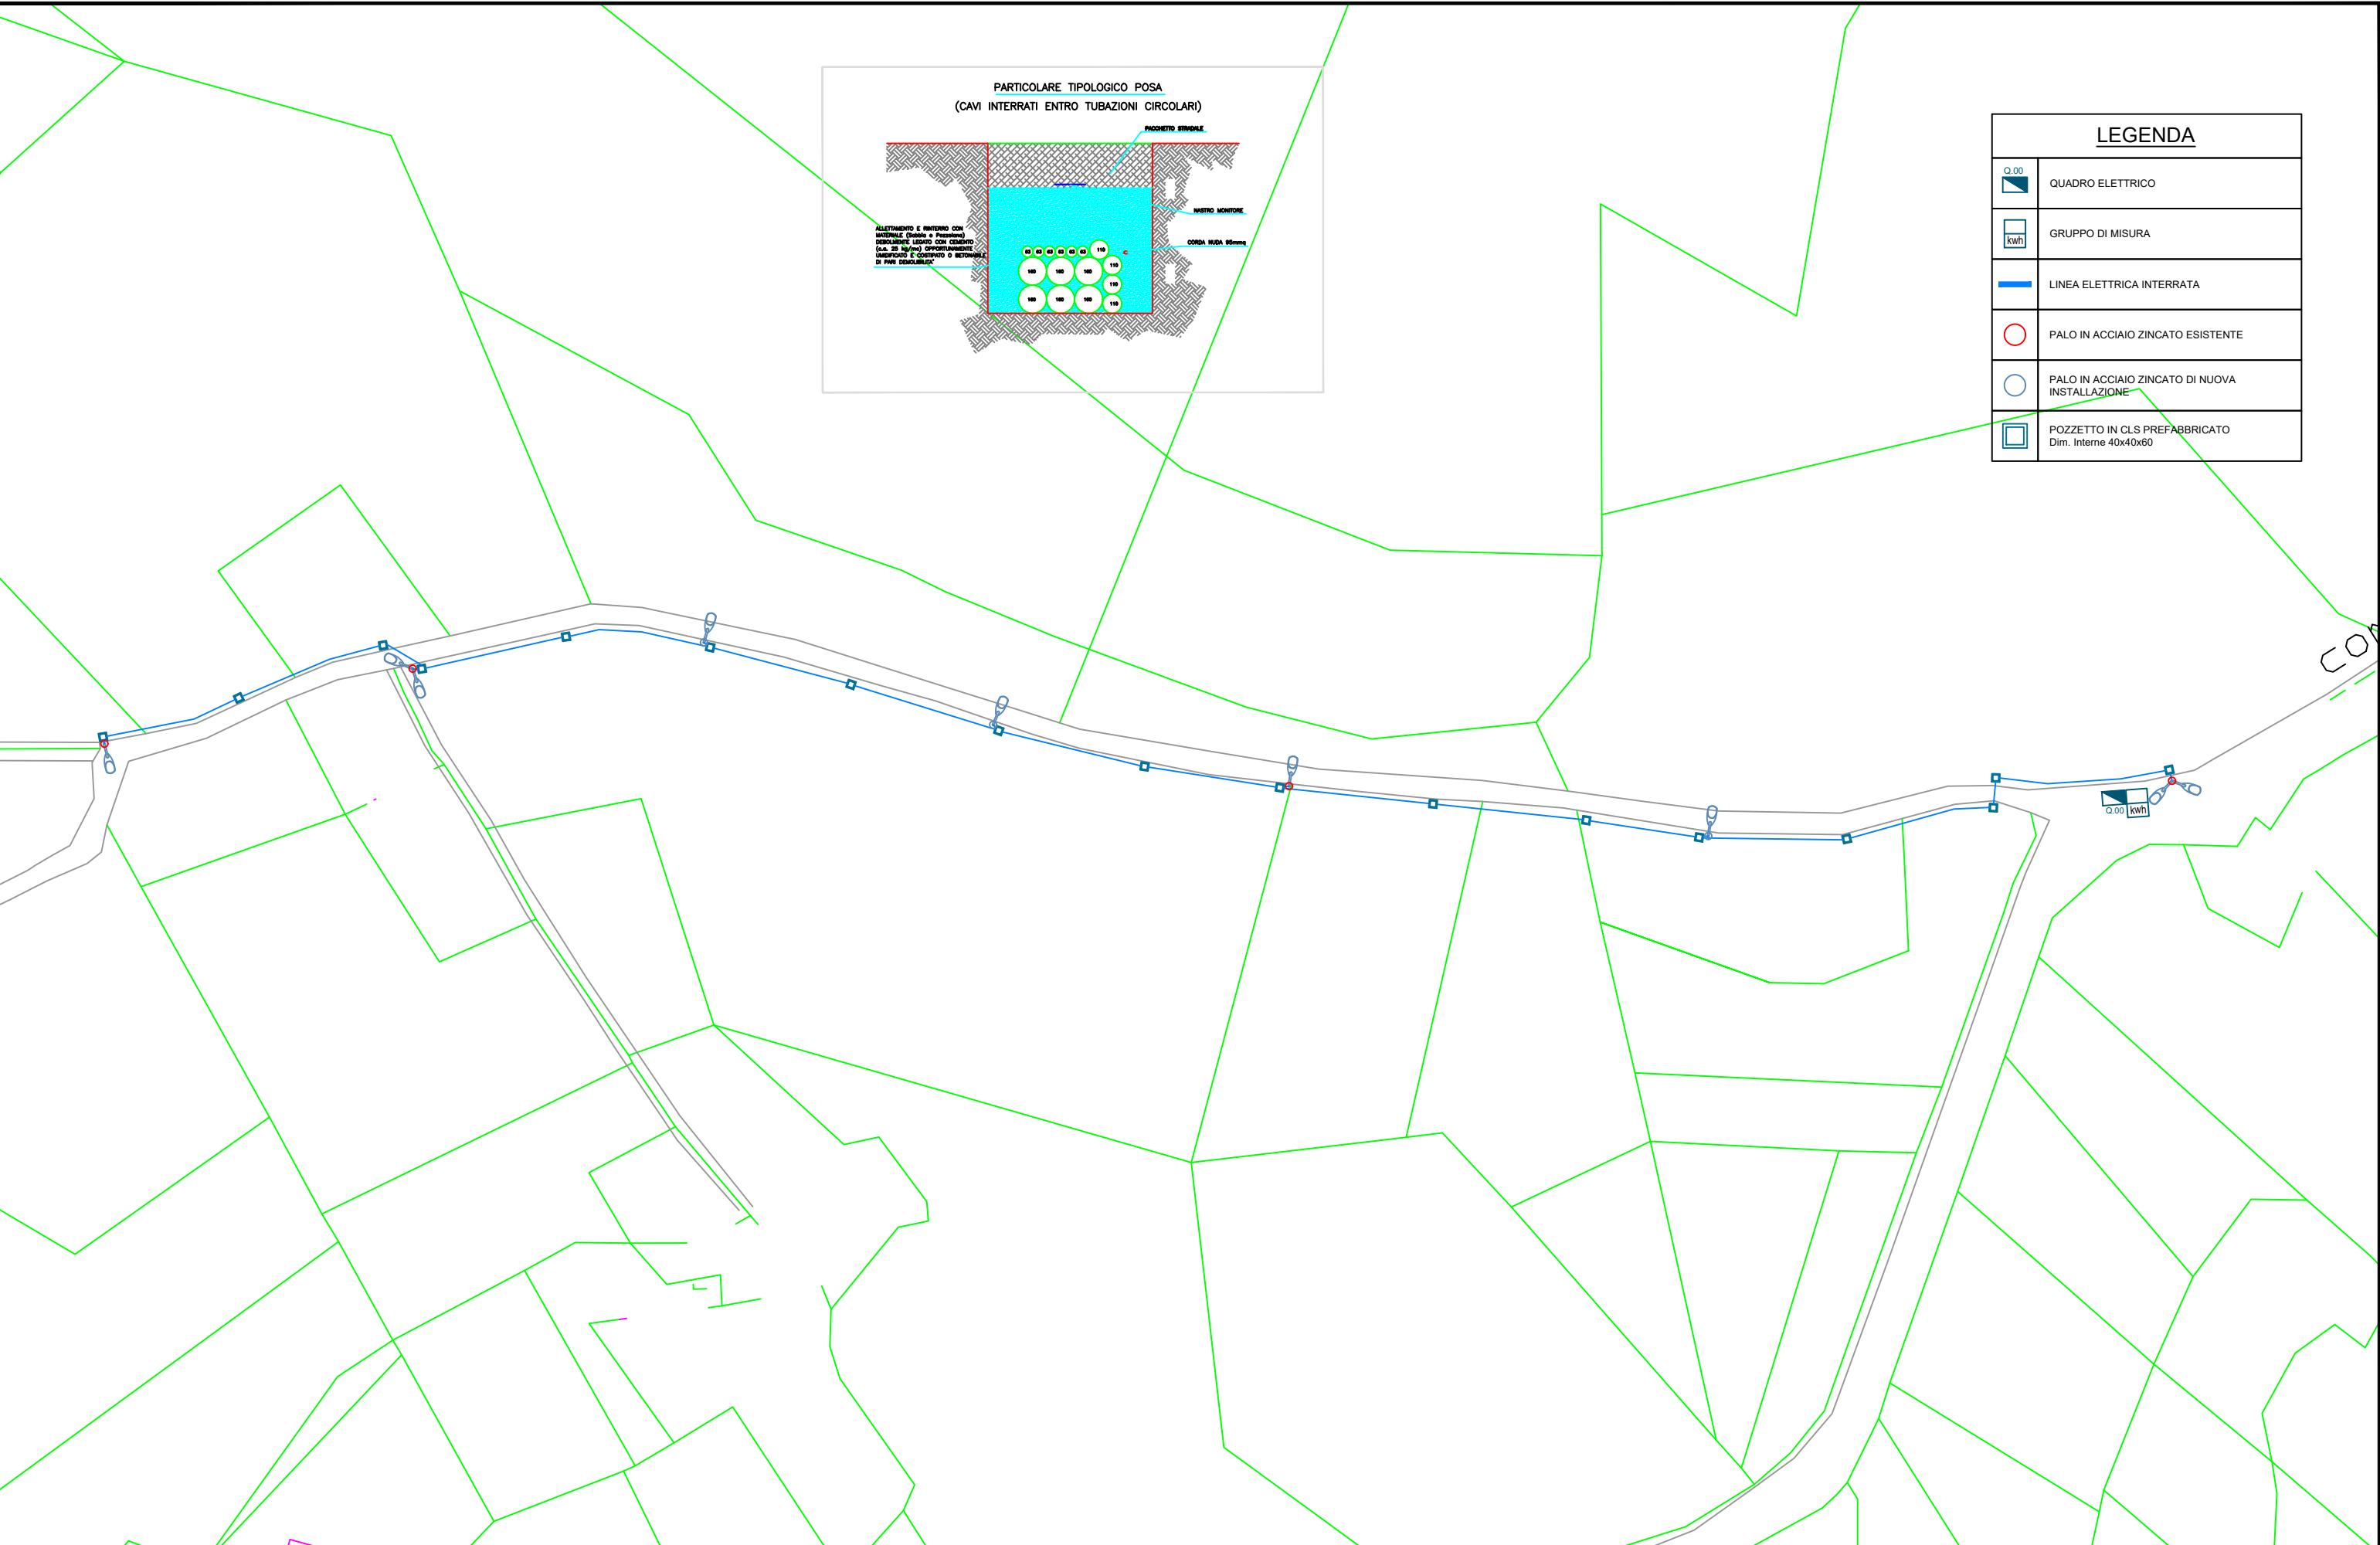

LEGENDA	
	QUADRO ELETTRICO
	GRUPPO DI MISURA
	LINEA ELETTRICA INTERRATA
	PALO IN ACCIAIO ZINCATO ESISTENTE
	PALO IN ACCIAIO ZINCATO DI NUOVA INSTALLAZIONE
	POZZETTO IN CLS PREFABBRICATO Dim. Interne 40x40x60

**DOTT. ING. MANOLO BONIFAZI**  
manolobonifazi@gmail.com  
Vocabolo S.Elia, 149/B  
Cantalupo in Sabina (RI)

OGGETTO: Nuova linea illuminazione  
Data: 06/09/2024    Scala: 1:1000 su A3    Commessa: 24013

Committente **COMUNE DI CASPERIA**  
Indirizzo Contrada San Vito

PIANTA PIANO  
Terra

TAVOLA  
**IE 2**